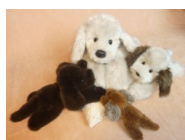

Körper - Stofftiere

Kornmarkt 8, 24837 Schleswig, Tel.: 04621/29151, www.koerber-stofftiere.de

Stofftiere (in alphabetischer Reihenfolge)	Größe	Preis
Affe, klein (diverse Farben)	30 cm	39,00 €
Bär liegend, groß (diverse Farben)	55 cm	75,00 €
Bär liegend, klein (diverse Farben)	35 cm	42,00 €
Biber	20 cm	33,00 €
Delfin, gross	40 cm	29,50 €
Delfin, klein	25 cm	12,50 €
Elch, groß	50 cm	75,00 €
Elch, klein	30 cm	39,00 €
Elefant, groß	25 cm	39,00 €

Elefant, klein	20 cm	24,50 €
Ente (diverse Farben)	10 cm	8,50 €
Esel, klein	25 cm	29,50 €
Esel, groß	35 cm	49,00 €
Eule	25 cm	29,50 €
Fischotter	30 cm	39,00 €
Fledermaus	25 cm	19,50 €
Galloway	45 cm	75,00 €
Hai	50 cm	42,00 €
Handpuppe „Bär“ (diverse Farben)	25 cm	26,50 €
Handpuppe „Eisbär“	25 cm	26,50 €
Handpuppe „Hase“	20 cm	24,50 €
Handpuppe „Hund“ (diverse Farben)	25 cm	26,50 €

(Alle Preise inkl. MwSt. Ohne Versandkosten. Solange der Vorrat reicht. Änderungen und Irrtümer vorbehalten. Abbildungen ähnlich.)

Handpuppe „Maulwurf“, groß	30 cm	26,50 €
Handpuppe „Maulwurf“, klein	20 cm	24,50 €
Handpuppe „Maus“, groß	30 cm	26,50 €
Handpuppe „Teddy“ (diverse Farben)	25 cm	26,50 €
Handpuppe „Vogel“	90 cm	75,00 €
Handpuppe „Waschbär“	25 cm (o.Schwanz)	33,00 €
Hase (diverse Farben)	20 cm	19,50 €
Hund (diverse Farben)	25 cm	26,50 €
Pickwick ,mini (diverse Farben)	20 cm	16,50 €
Pickwick, klein (diverse Farben)	35 cm	33,00 €
Pickwick, groß (diverse Farben)	50 cm	75,00 €
Igel, groß	16 cm	12,50 €
Igel, klein	12 cm	9,00 €

Katze, groß (diverse Farben)	35 cm	49,00 €
Katze, klein (diverse Farben)	25 cm	26,50 €
Kauz, groß (diverse Farben)	17 cm	16,50 €
Kauz, klein (diverse Farben)	12 cm	12,50 €
Keiler	35 cm	55,00 €
Kiwi	15 cm	21,50 €
Lesemaus „Lotta“ (diverse Farben)	6 cm	4,90 €
Löwe	25 cm	29,50 €
Maulwurf (ohne Zubehör)	15 cm	9,00 €
Meerschweinchen (diverse Farben)	17 cm	16,50 €
Möwe	25 cm	15,00 €
Nilpferd, klein	25 cm	26,50 €
Nilpferd, mittel	35 cm	33,00 €