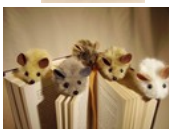

Körper - Stofftiere

Kornmarkt 8, 24837 Schleswig, Tel.: 04621/29151, www.koerber-stofftiere.de

Stofftiere (in alphabetischer Reihenfolge)	Größe	Preis
Affe, klein (diverse Farben)	30 cm	42,00 €
Totenkopffäffchen	30 cm	42,00 €
Amsel	10 cm	10,00 €
Bär liegend, sehr groß (diverse Farben)	auf Anfrage	195,00 €
Bär liegend, groß (diverse Farben)	55 cm	85,00 €
Bär liegend, klein (diverse Farben)	35 cm	42,00 €
Berglöwe, gr.	auf Anfrage	95,00 €
Berglöwe, kl.	auf Anfrage	45,00 €
Biber, gr.	20 cm	42,00 €
Biber, kl.	auf Anfrage	29,50 €

Delfin	40 cm	33,00 €
Elch, groß	50 cm	85,00 €
Elch, klein	30 cm	45,00 €
Elefant, groß	25 cm	45,00 €
Elefant, klein	20 cm	29,50 €
Ente (diverse Farben)	10 cm	10,00 €
Esel, klein	25 cm	33,00 €
Esel, groß	35 cm	49,00 €
Eule	25 cm	36,00 €
Fischotter	30 cm	42,00 €
Fledermaus	25 cm	24,50 €
Galloway	45 cm	85,00 €
Hai	40 cm	33,00 €
Handpuppe „Bär“ (diverse Farben)	25 cm	29,50 €

Handpuppe „Eisbär“	25 cm	29,50 €
Handpuppe „Hase“	20 cm	26,50 €
Handpuppe „Hund“ (diverse Farben)	25 cm	29,50 €
Handpuppe „Maulwurf“, groß	30 cm	29,50 €
Handpuppe „Maulwurf“, klein	20 cm	26,50 €
Handpuppe „Maus“, groß	30 cm	33,00 €
Handpuppe „Pferd“	auf Anfrage	39,00 €
Handpuppe „Esel“	auf Anfrage	39,00 €
Handpuppe „Teddy“ (diverse Farben)	25 cm	29,50 €
Handpuppe „Vogel“	90 cm	85,00 €
Handpuppe „Waschbär“	25 cm (o.Schwanz)	33,00 €
Hase (diverse Farben)	20 cm	24,50 €
Hund (diverse Farben)	25 cm	32,00 €
Hund Pickwick, klein (diverse Farben)	35 cm	36,00 €