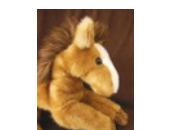

Löwe, groß	40 cm	45,00 €
Maulwurf (ohne Zubehör)	15 cm	10,00 €
Meerschweinchen (diverse Farben)	17 cm	21,50 €
Möwe	25 cm	19,50 €
Nilpferd, klein	25 cm	26,50 €
Nilpferd, mittel	35 cm	42,00 €
Nilpferd, gross	85 cm	150,00 €
Oktopus (diverse Farben)	40 cm	49,00 €
Orca, klein	27 cm	24,50 €
Orca, mittel	45 cm	42,00 €
Panda	20 cm	42,00 €
Pferd, klein (diverse Farben)	25 cm	33,00 €
Pferd, gross, liegend (diverse Farben)	35 cm	55,00 €
Pinguin, klein	16 cm	24,50 €