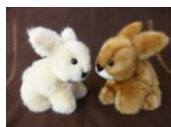

Körper - Stofftiere

Kornmarkt 8, 24837 Schleswig, Tel.: 04621/29151, www.koerber-stofftiere.de

Stofftiere (in alphabetischer Reihenfolge)	Größe	Preis
Affe, klein (diverse Farben)	30 cm	42,00 €
Totenkopffäffchen	30 cm	42,00 €
Amsel	10 cm	10,00 €
Bär liegend, sehr groß (diverse Farben)	auf Anfrage	195,00 €
Bär liegend, groß (diverse Farben)	55 cm	85,00 €
Bär liegend, klein (diverse Farben)	35 cm	42,00 €
Berglöwe, gr.	auf Anfrage	95,00 €
Berglöwe, kl.	auf Anfrage	45,00 €
Biber, gr.	20 cm	42,00 €
Biber, kl.	auf Anfrage	29,50 €

Delfin	40 cm	33,00 €
Elch, groß	50 cm	85,00 €
Elch, klein	30 cm	45,00 €
Elefant, groß	25 cm	45,00 €
Elefant, klein	20 cm	29,50 €
Ente (diverse Farben)	10 cm	10,00 €
Esel, klein	25 cm	33,00 €
Esel, groß	35 cm	49,00 €
Eule	25 cm	36,00 €
Fischotter	30 cm	42,00 €
Fledermaus	25 cm	24,50 €
Galloway	45 cm	85,00 €
Hai	40 cm	33,00 €
Handpuppe „Bär“ (diverse Farben)	25 cm	29,50 €

Handpuppe „Eisbär“	25 cm	29,50 €
Handpuppe „Hase“	20 cm	26,50 €
Handpuppe „Hund“ (diverse Farben)	25 cm	29,50 €
Handpuppe „Maulwurf“, groß	30 cm	29,50 €
Handpuppe „Maulwurf“, klein	20 cm	26,50 €
Handpuppe „Maus“, groß	30 cm	33,00 €
Handpuppe „Pferd“	auf Anfrage	39,00 €
Handpuppe „Esel“	auf Anfrage	39,00 €
Handpuppe „Teddy“ (diverse Farben)	25 cm	29,50 €
Handpuppe „Vogel“	90 cm	85,00 €
Handpuppe „Waschbär“	25 cm (o.Schwanz)	33,00 €
Hase (diverse Farben)	20 cm	24,50 €
Hund (diverse Farben)	25 cm	32,00 €
Hund Pickwick, klein (diverse Farben)	35 cm	36,00 €