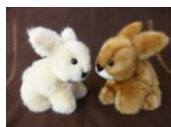

Körper - Stofftiere

Kornmarkt 8, 24837 Schleswig, Tel.: 04621/29151, www.koerber-stofftiere.de

Stofftiere (in alphabetischer Reihenfolge)	Größe	Preis
Affe, klein (diverse Farben)	30 cm	42,00 €
Totenkopffäffchen	30 cm	42,00 €
Amsel	10 cm	10,00 €
Bär liegend, sehr groß (diverse Farben)	auf Anfrage	195,00 €
Bär liegend, groß (diverse Farben)	55 cm	85,00 €
Bär liegend, klein (diverse Farben)	35 cm	42,00 €
Berglöwe, gr.	auf Anfrage	85,00 €
Berglöwe, kl.	auf Anfrage	45,00 €
Biber, gr.	20 cm	39,00 €
Biber, kl.	auf Anfrage	29,50 €

Delfin	40 cm	33,00 €
Elch, groß	50 cm	85,00 €
Elch, klein	30 cm	42,00 €
Elefant, groß	25 cm	42,00 €
Elefant, klein	20 cm	29,50 €
Ente (diverse Farben)	10 cm	10,00 €
Esel, klein	25 cm	33,00 €
Esel, groß	35 cm	49,00 €
Eule	25 cm	36,00 €
Fischotter	30 cm	42,00 €
Fledermaus	25 cm	24,50 €
Galloway	45 cm	85,00 €
Hai	40 cm	33,00 €
Handpuppe „Bär“ (diverse Farben)	25 cm	29,50 €

Handpuppe „Eisbär“	25 cm	29,50 €
Handpuppe „Hase“	20 cm	26,50 €
Handpuppe „Hund“ (diverse Farben)	25 cm	29,50 €
Handpuppe „Maulwurf“, groß	30 cm	29,50 €
Handpuppe „Maulwurf“, klein	20 cm	26,50 €
Handpuppe „Maus“, groß	30 cm	33,00 €
Handpuppe „Pferd“	auf Anfrage	39,00 €
Handpuppe „Esel“	auf Anfrage	39,00 €
Handpuppe „Teddy“ (diverse Farben)	25 cm	29,50 €
Handpuppe „Vogel“	90 cm	85,00 €
Handpuppe „Waschbär“	25 cm (o.Schwanz)	33,00 €
Hase (diverse Farben)	20 cm	24,50 €
Hund (diverse Farben)	25 cm	29,50 €
Hund Pickwick, klein (diverse Farben)	35 cm	33,00 €