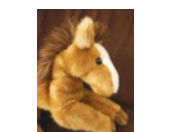

Löwe, groß	40 cm	45,00 €
Maulwurf (ohne Zubehör)	15 cm	10,00 €
Meerschweinchen (diverse Farben)	17 cm	19,50 €
Möwe	25 cm	16,50 €
Nilpferd, klein	25 cm	26,50 €
Nilpferd, mittel	35 cm	39,00 €
Nilpferd, gross	85 cm	125,00 €
Oktopus (diverse Farben)	40 cm	49,00 €
Orca, klein	27 cm	24,50 €
Orca, mittel	45 cm	45,00 €
Panda	20 cm	33,00 €
Pferd, klein (diverse Farben)	25 cm	29,50 €
Pferd, gross, liegend (diverse Farben)	35 cm	49,00 €
Pinguin, klein	16 cm	21,50 €