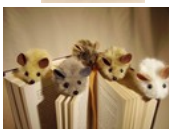

Körper - Stofftiere

Kornmarkt 8, 24837 Schleswig, Tel.: 04621/29151, www.koerber-stofftiere.de

Stofftiere (in alphabetischer Reihenfolge)	Größe	Preis
Affe, klein (diverse Farben)	30 cm	42,00 €
Totenkopffäffchen	30 cm	42,00 €
Amsel	10 cm	10,00 €
Bär liegend, sehr groß (diverse Farben)	auf Anfrage	195,00 €
Bär liegend, groß (diverse Farben)	55 cm	85,00 €
Bär liegend, klein (diverse Farben)	35 cm	42,00 €
Berglöwe, gr.	auf Anfrage	85,00 €
Berglöwe, kl.	auf Anfrage	45,00 €
Biber, gr.	20 cm	39,00 €
Biber, kl.	auf Anfrage	29,50 €

Delfin	40 cm	33,00 €
Elch, groß	50 cm	85,00 €
Elch, klein	30 cm	42,00 €
Elefant, groß	25 cm	42,00 €
Elefant, klein	20 cm	29,50 €
Ente (diverse Farben)	10 cm	10,00 €
Esel, klein	25 cm	33,00 €
Esel, groß	35 cm	49,00 €
Eule	25 cm	36,00 €
Fischotter	30 cm	42,00 €
Fledermaus	25 cm	24,50 €
Galloway	45 cm	85,00 €
Hai	40 cm	33,00 €
Handpuppe „Bär“ (diverse Farben)	25 cm	29,50 €

Handpuppe „Eisbär“	25 cm	29,50 €
Handpuppe „Hase“	20 cm	26,50 €
Handpuppe „Hund“ (diverse Farben)	25 cm	29,50 €
Handpuppe „Maulwurf“, groß	30 cm	29,50 €
Handpuppe „Maulwurf“, klein	20 cm	26,50 €
Handpuppe „Maus“, groß	30 cm	33,00 €
Handpuppe „Pferd“	auf Anfrage	39,00 €
Handpuppe „Esel“	auf Anfrage	39,00 €
Handpuppe „Teddy“ (diverse Farben)	25 cm	29,50 €
Handpuppe „Vogel“	90 cm	85,00 €
Handpuppe „Waschbär“	25 cm (o.Schwanz)	33,00 €
Hase (diverse Farben)	20 cm	24,50 €
Hund (diverse Farben)	25 cm	29,50 €
Hund Pickwick, klein (diverse Farben)	35 cm	33,00 €