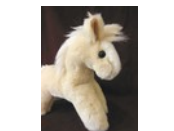

Löwe, groß	40 cm	45,00 €
Maulwurf (ohne Zubehör)	15 cm	10,00 €
Meerschweinchen (diverse Farben)	17 cm	19,50 €
Möwe	25 cm	16,50 €
Nilpferd, klein	25 cm	26,50 €
Nilpferd, mittel	35 cm	39,00 €
Nilpferd, gross	85 cm	125,00 €
Oktopus (diverse Farben)	40 cm	49,00 €
Orca, klein	27 cm	24,50 €
Orca, mittel	45 cm	45,00 €
Panda	20 cm	33,00 €
Pferd, klein (diverse Farben)	25 cm	29,50 €
Pferd, gross, liegend (diverse Farben)	35 cm	49,00 €
Pinguin, klein	16 cm	21,50 €